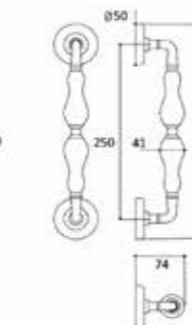

VERSIONI DISPONIBILI - AVAILABLE VERSION

SPECIFICHE TECNICHE - TECHNICAL DETAIL LIST

FORO CHIAVE
KEY HOLE

∅	D
6	70
7	70
8	56
	57
	70
	72
	90
	92
	110

FORO CILINDRO YALE
EURO PROFILE CYLINDER HOLE

∅	D
7	70
8	55
	61
	72
	85
	90
	92
	110

NOTTOLINO WC SU PLACCA
WC THUMBTURN ON PLATE

∅1	∅2	D
7	6	70
8	5	72
		105
8	6	70
		72
		90
8	8	55
		63
		72
		78
		85
		116

NOTTOLINO WC SU ROSETTA
WC THUMBTURN ON ROSE

∅1	∅2
7	6
8	4
8	5
8	6
8	8

ALTRE MISURE DISPONIBILI A RICHIESTA
OTHER SIZES UPON REQUEST

MANIGLIA SU ROSETTA
HANDLE ON ROSE

MANIGLIA DK PER FINESTRA
WINDOWHANDLE

MANIGLIONI - PULLHANDLES

ATLANTE

ZEUS

PIREO

MOSCA

IMPERO

KRONOS

FLORENCE

SAVOIA

VENICE

ATHENA

ANTIQUE

DUCALE