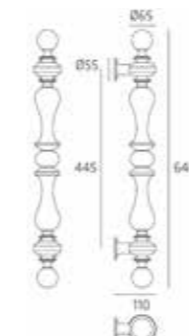

Knobs

Venezia - P12 Ø65 - 7E

Venezia - P12 Ø65 - 1C

Genova - P20 Ø65 - 1C

Genova - P20 Ø65 - 7E

Genova - P20 Ø65 - 6M

Dea - P21 Ø65 - 1C

Dea - P21 Ø65 - 7E

∅	D
7	70
8	55
	61
	72
	85
	90
	92
	110

NOTTOLINO WC SU PLACCA
WC THUMBTURN ON PLATE

∅1	∅2	D
7	6	70
8	5	72
		105
8	6	70
		72
		90
8	8	55
		63
		72
		78
		85
		116

NOTTOLINO WC SU ROSETTA
WC THUMBTURN ON ROSE

∅1	∅2
7	6
8	4
8	5
8	6
8	8

ALTRE MISURE DISPONIBILI A RICHIESTA
OTHER SIZES UPON REQUEST

MANIGLIA SU ROSETTA
HANDLE ON ROSE

MANIGLIA DK PER FINESTRA
WINDOWHANDLE

MANIGLIONI - PULLHANDLES

ATLANTE

ZEUS

PIREO