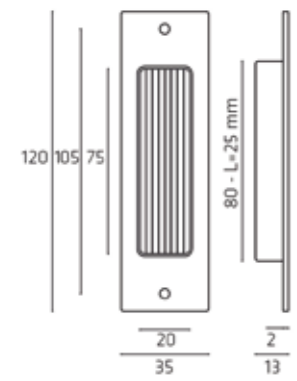

NICCHIE - SLIDING DOOR HANDLE

NIC402

TRASCINATORE - FINGER PULL

collezione Venezia

by Comit

MADE IN ITALY