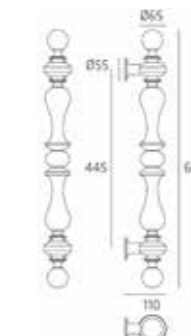

VERSIONI DISPONIBILI - AVAILABLE VERSION

SPECIFICHE TECNICHE - TECHNICAL DETAIL LIST

FORO CHIAVE
KEY HOLE

∅	D
6	70
7	70
8	56
	57
	70
	72
	90
	92
	110

FORO CILINDRO YALE
EURO PROFILE CYLINDER HOLE

∅	D
7	70
8	55
	61
	72
	85
	90
	92
	110

NOTTOLINO WC SU PLACCA
WC THUMBTURN ON PLATE

∅1	∅2	D
7	6	70
8	5	72
		105
8	6	70
		72
		90
8	8	55
		63
		72
		78
		85
		116

NOTTOLINO WC SU ROSETTA
WC THUMBTURN ON ROSE

∅1	∅2
7	6
8	4
8	5
8	6
8	8

ALTRE MISURE DISPONIBILI A RICHIESTA
OTHER SIZES UPON REQUEST

MANIGLIA SU ROSETTA
HANDLE ON ROSE

MANIGLIA DK PER FINESTRA
WINDOWHANDLE

MANIGLIONI - PULLHANDLES

ATLANTE

ZEUS

PIREO

MOSCA

IMPERO

KRONOS

FLORENCE

SAVOIA

VENICE

ATHENA

ANTIQUE

DUCALE