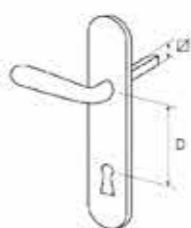

Dea - P21 Ø65 - 6M

VERSIONI DISPONIBILI - AVAILABLE VERSION

SPECIFICHE TECNICHE - TECHNICAL DETAIL LIST

FORO CHIAVE
KEY HOLE

∅	D
6	70
7	70
8	56
	57
	70
	72
	90
	92
	110

FORO CILINDRO YALE
EURO PROFILE CYLINDER HOLE

∅	D
7	70
8	55
	61
	72
	85
	90
	92
	110

NOTTOLINO WC SU PLACCA
WC THUMBTURN ON PLATE

∅1	∅2	D
7	6	70
8	5	72
		105
8	6	70
		72
		90
8	8	55
		63
		72
		78
		85
		116

NOTTOLINO WC SU ROSETTA
WC THUMBTURN ON ROSE