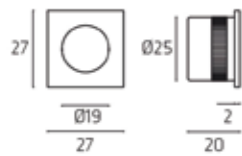

TRASCINATORE - FINGER PULL

collezione Venezia

by Comit

MADE IN ITALY