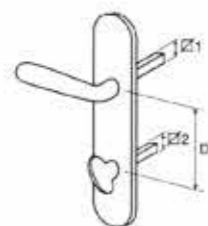

Knobs

Venezia - P12 Ø65 - 7E

Venezia - P12 Ø65 - 1C

Genova - P20 Ø65 - 1C

Genova - P20 Ø65 - 7E

Genova - P20 Ø65 - 6M

Dea - P21 Ø65 - 1C

Dea - P21 Ø65 - 7E

Dea - P21 Ø65 - 6M

VERSIONI DISPONIBILI - AVAILABLE VERSION

SPECIFICHE TECNICHE - TECHNICAL DETAIL LIST

FORO CHIAVE
KEY HOLE

∅	D
6	70
7	70
8	56
	57
	70
	72
	90
	92
	110

FORO CILINDRO YALE
EURO PROFILE CYLINDER HOLE

∅	D
7	70
8	55
	61
	72
	85
	90
	92
	110

NOTTOLINO WC SU PLACCA
WC THUMBTURN ON PLATE

∅1	∅2	D
7	6	70
8	5	72
		105
8	6	70
		72
		90
8	8	55
		63
		72
		78
		85
		116

NOTTOLINO WC SU ROSETTA
WC THUMBTURN ON ROSE

∅1	∅2
7	6
8	4
8	5
8	6
8	8

ALTRE MISURE DISPONIBILI A RICHIESTA
OTHER SIZES UPON REQUEST

MANIGLIA SU ROSETTA
HANDLE ON ROSE

MANIGLIA DK PER FINESTRA
WINDOWHANDLE

MANIGLIONI - PULLHANDLES

ATLANTE

ZEUS

PIREO