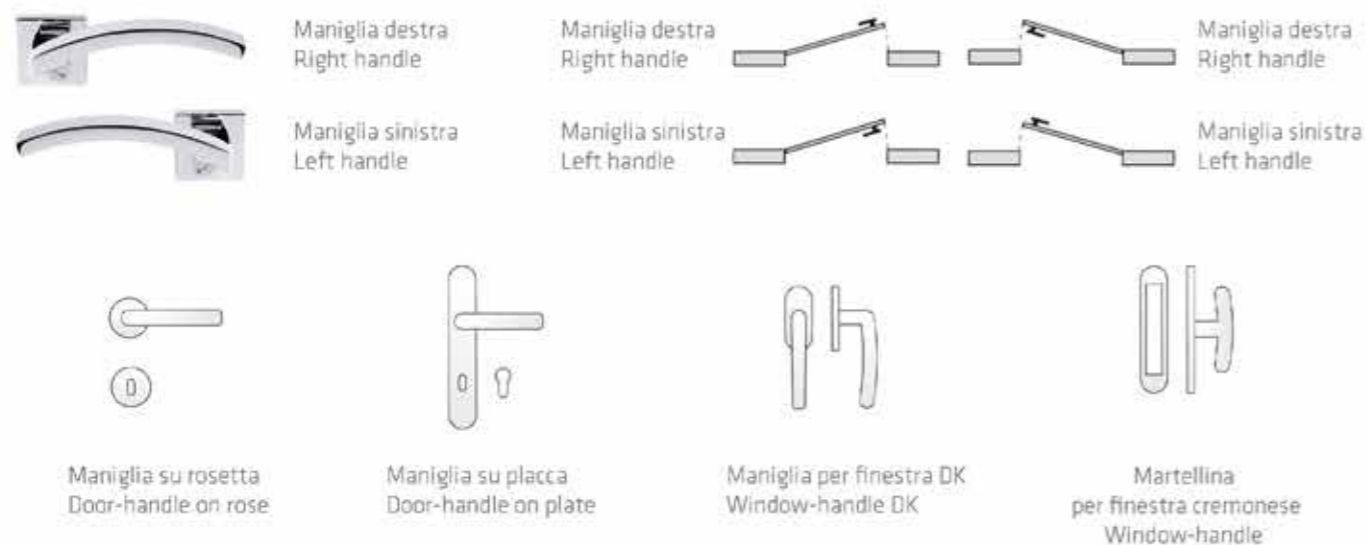

WC THUMBTURN - W02 - ROSE RO90 - Ø 62 mm

WC THUMBTURN - W18 - ROSE RO97 - Ø 52 mm

WC THUMBTURN - W18 - ROSE RO98 - Ø 55 mm

WC THUMBTURN - W18 - ROSE RO99 - Ø 60 mm

WC THUMBTURN - W18 - ROSE RO90 - Ø 62 mm

Knobs

Venezia - P12 Ø65 - 7E

Venezia - P12 Ø65 - 1C

Genova - P20 Ø65 - 1C

Genova - P20 Ø65 - 7E

Genova - P20 Ø65 - 6M

Dea - P21 Ø65 - 1C

Dea - P21 Ø65 - 7E

Dea - P21 Ø65 - 6M

VERSIONI DISPONIBILI - AVAILABLE VERSION

SPECIFICHE TECNICHE - TECHNICAL DETAIL LIST

FORO CHIAVE
KEY HOLE

∅	D
6	70
7	70
8	56
	57
	70
	72
	90
	92
	110

FORO CILINDRO YALE
EURO PROFILE CYLINDER HOLE