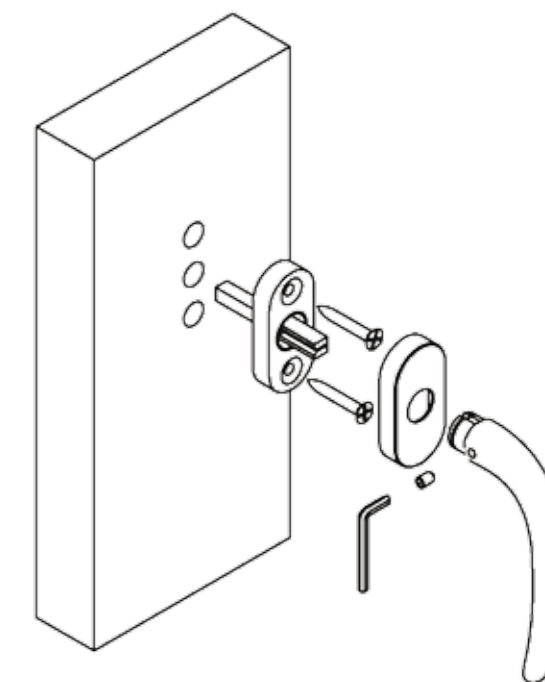

∅1	∅2
7	6
8	4
8	5
8	6
8	8

ALTRE MISURE DISPONIBILI A RICHIESTA
OTHER SIZES UPON REQUEST

MANIGLIA SU ROSETTA
HANDLE ON ROSE

MANIGLIA DK PER FINESTRA
WINDOWHANDLE

MANIGLIONI - PULLHANDLES

ATLANTE

ZEUS

PIREO