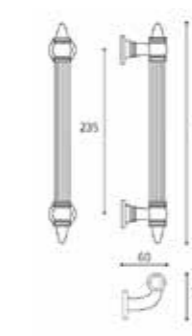

VERSIONI DISPONIBILI - AVAILABLE VERSION

SPECIFICHE TECNICHE - TECHNICAL DETAIL LIST

FORO CHIAVE
KEY HOLE

∅	D
6	70
7	70
8	56
	57
	70
	72
	90
	92
	110

FORO CILINDRO YALE
EURO PROFILE CYLINDER HOLE

∅	D
7	70
8	55
	61
	72
	85
	90
	92
	110

NOTTOLINO WC SU PLACCA
WC THUMBTURN ON PLATE

∅1	∅2	D
7	6	70
8	5	72
		105
8	6	70
		72
		90
8	8	55
		63
		72
		78
		85
		116

NOTTOLINO WC SU ROSETTA
WC THUMBTURN ON ROSE

∅1	∅2
7	6
8	4
8	5
8	6
8	8

ALTRE MISURE DISPONIBILI A RICHIESTA
OTHER SIZES UPON REQUEST

MANIGLIA SU ROSETTA
HANDLE ON ROSE

MANIGLIA DK PER FINESTRA
WINDOWHANDLE

MANIGLIONI - PULLHANDLES

ATLANTE

ZEUS

PIREO

MOSCA

IMPERO

KRONOS

FLORENCE

SAVOIA

VENICE

ATHENA

ANTIQUE

DUCALE