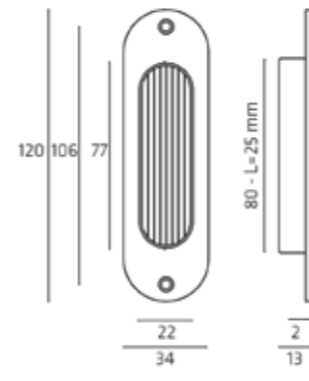

NIC203

TRASCINATORE - FINGER PULL

collezione Venezia

by Comit

MADE IN ITALY