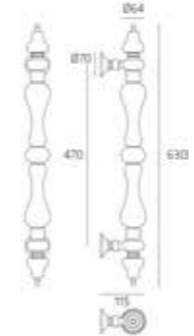

Knobs

Venezia - P12 Ø65 - 7E

Venezia - P12 Ø65 - 1C

Genova - P20 Ø65 - 1C

Genova - P20 Ø65 - 7E

Genova - P20 Ø65 - 6M

Dea - P21 Ø65 - 1C

Dea - P21 Ø65 - 7E

Dea - P21 Ø65 - 6M

VERSIONI DISPONIBILI - AVAILABLE VERSION

SPECIFICHE TECNICHE - TECHNICAL DETAIL LIST

FORO CHIAVE
KEY HOLE

∅	D
6	70
7	70
8	56
	57
	70
	72
	90
	92
	110

FORO CILINDRO YALE
EURO PROFILE CYLINDER HOLE

∅	D
7	70
8	55
	61
	72
	85
	90
	92
	110

NOTTOLINO WC SU PLACCA
WC THUMBTURN ON PLATE

∅1	∅2	D
7	6	70
8	5	72
		105
8	6	70
		72
		90
8	8	55
		63
		72
		78
		85
		116

NOTTOLINO WC SU ROSETTA
WC THUMBTURN ON ROSE

∅1	∅2
7	6
8	4
8	5
8	6
8	8

ALTRE MISURE DISPONIBILI A RICHIESTA
OTHER SIZES UPON REQUEST

MANIGLIA SU ROSETTA
HANDLE ON ROSE

MANIGLIA DK PER FINESTRA
WINDOWHANDLE

MANIGLIONI - PULLHANDLES

ATLANTE

ZEUS

PIREO