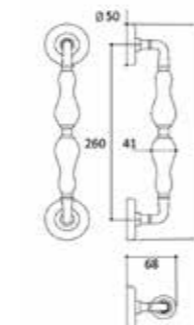

VERSIONI DISPONIBILI - AVAILABLE VERSION

SPECIFICHE TECNICHE - TECHNICAL DETAIL LIST

FORO CHIAVE
KEY HOLE

∅	D
6	70
7	70
8	56
	57
	70
	72
	90
	92
	110

FORO CILINDRO YALE
EURO PROFILE CYLINDER HOLE

∅	D
7	70
8	55
	61
	72
	85
	90
	92
	110

NOTTOLINO WC SU PLACCA
WC THUMBTURN ON PLATE

∅1	∅2	D
7	6	70
8	5	72
		105
8	6	70
		72
		90
8	8	55
		63
		72
		78
		85
		116

NOTTOLINO WC SU ROSETTA
WC THUMBTURN ON ROSE

∅1	∅2
7	6
8	4
8	5
8	6
8	8

ALTRE MISURE DISPONIBILI A RICHIESTA
OTHER SIZES UPON REQUEST

MANIGLIA SU ROSETTA
HANDLE ON ROSE

MANIGLIA DK PER FINESTRA
WINDOWHANDLE

MANIGLIONI - PULLHANDLES

ATLANTE

ZEUS

PIREO

MOSCA

IMPERO

KRONOS

FLORENCE

SAVOIA

VENICE

ATHENA

ANTIQUE

DUCALE