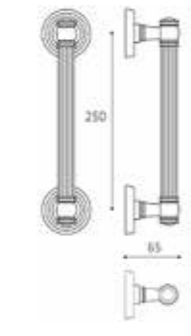

VERSIONI DISPONIBILI - AVAILABLE VERSION

SPECIFICHE TECNICHE - TECHNICAL DETAIL LIST

FORO CHIAVE
KEY HOLE

∅	D
6	70
7	70
8	56
	57
	70
	72
	90
	92
	110

FORO CILINDRO YALE
EURO PROFILE CYLINDER HOLE

∅	D
7	70
8	55
	61
	72
	85
	90
	92
	110

NOTTOLINO WC SU PLACCA
WC THUMBTURN ON PLATE

∅1	∅2	D
7	6	70
8	5	72
		105
8	6	70
		72
		90
8	8	55
		63
		72
		78
		85
		116

NOTTOLINO WC SU ROSETTA
WC THUMBTURN ON ROSE

∅1	∅2
7	6
8	4
8	5
8	6
8	8

ALTRE MISURE DISPONIBILI A RICHIESTA
OTHER SIZES UPON REQUEST

MANIGLIA SU ROSETTA
HANDLE ON ROSE

MANIGLIA DK PER FINESTRA
WINDOWHANDLE

MANIGLIONI - PULLHANDLES

ATLANTE

ZEUS

PIREO

MOSCA

IMPERO

KRONOS

FLORENCE

SAVOIA

VENICE

ATHENA

ANTIQUE

DUCALE