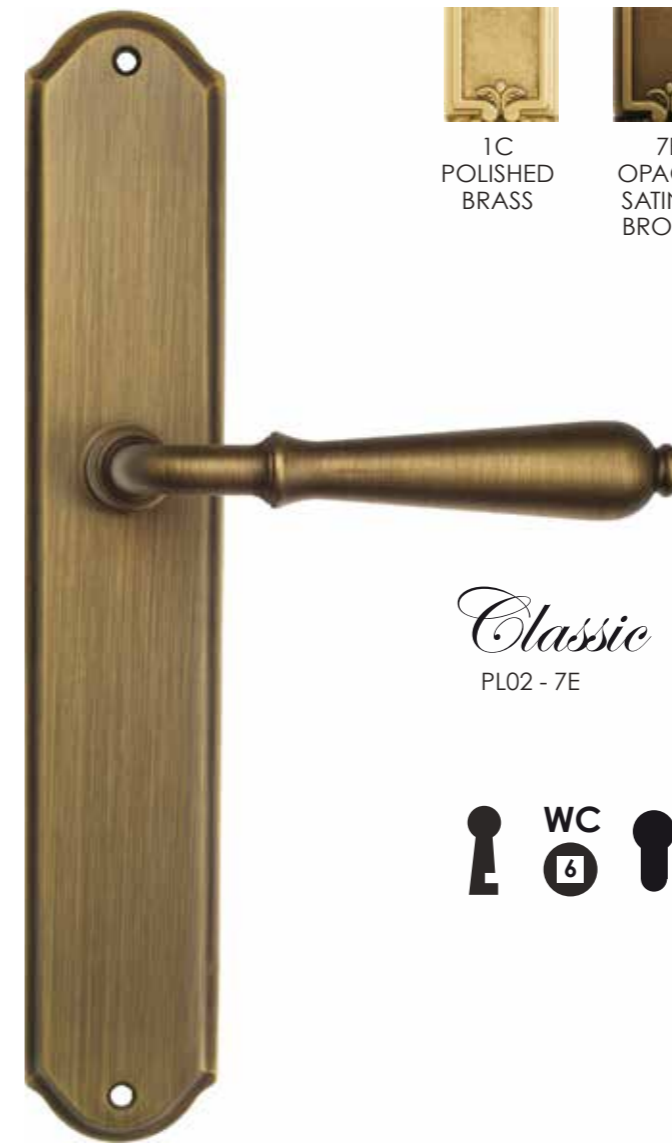

**FUORI PRODUZIONE
OUT OF PRODUCTION**

PL02 - 1C

PL90 - 5N

PL96 - 1C

PL98 - 7E

PL02 - 7E

PL90 - 7E

PL97 - 5N

PL97 - 6M

- 
1C
POLISHED
BRASS
- 
7E
OPAQUE
SATINED
BRONZE
- 
7M
ANTIQUE
BRONZE
- 
9M
ANTIQUE
IRON
- 
6M
ANTIQUE
SILVER
- 
5N
FRENCH
GOLD

Chateau
PL96 - 9M

- 
1C
POLISHED
BRASS
- 
7E
OPAQUE
SATINED
BRONZE