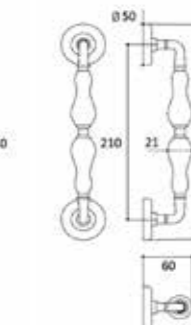

VERSIONI DISPONIBILI - AVAILABLE VERSION

SPECIFICHE TECNICHE - TECHNICAL DETAIL LIST

FORO CHIAVE
KEY HOLE

∅	D
6	70
7	70
8	56
	57
	70
	72
	90
	92
	110

FORO CILINDRO YALE
EURO PROFILE CYLINDER HOLE

∅	D
7	70
8	55
	61
	72
	85
	90
	92
	110

NOTTOLINO WC SU PLACCA
WC THUMBTURN ON PLATE

∅1	∅2	D
7	6	70
8	5	72
		105
8	6	70
		72
		90
8	8	55
		63
		72
		78
		85
		116

NOTTOLINO WC SU ROSETTA
WC THUMBTURN ON ROSE

∅1	∅2
7	6
8	4
8	5
8	6
8	8

ALTRE MISURE DISPONIBILI A RICHIESTA
OTHER SIZES UPON REQUEST

MANIGLIA SU ROSETTA
HANDLE ON ROSE

MANIGLIA DK PER FINESTRA
WINDOWHANDLE

MANIGLIONI - PULLHANDLES

ATLANTE

ZEUS

PIREO

MOSCA

IMPERO

KRONOS

FLORENCE

SAVOIA

VENICE

ATHENA

ANTIQUE

DUCALE