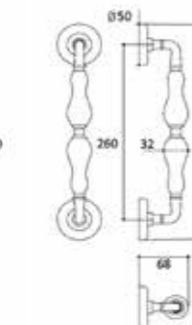

VERSIONI DISPONIBILI - AVAILABLE VERSION

SPECIFICHE TECNICHE - TECHNICAL DETAIL LIST

FORO CHIAVE
KEY HOLE

∅	D
6	70
7	70
8	56
	57
	70
	72
	90
	92
	110

FORO CILINDRO YALE
EURO PROFILE CYLINDER HOLE

∅	D
7	70
8	55
	61
	72
	85
	90
	92
	110

NOTTOLINO WC SU PLACCA
WC THUMBTURN ON PLATE

∅1	∅2	D
7	6	70
8	5	72
		105
8	6	70
		72
		90
8	8	55
		63
		72
		78
		85
		116

NOTTOLINO WC SU ROSETTA
WC THUMBTURN ON ROSE

∅1	∅2
7	6
8	4
8	5
8	6
8	8

ALTRE MISURE DISPONIBILI A RICHIESTA
OTHER SIZES UPON REQUEST

MANIGLIA SU ROSETTA
HANDLE ON ROSE

MANIGLIA DK PER FINESTRA
WINDOWHANDLE

MANIGLIONI - PULLHANDLES

ATLANTE

ZEUS

PIREO

MOSCA

IMPERO

KRONOS

FLORENCE

SAVOIA

VENICE

ATHENA

ANTIQUE

DUCALE