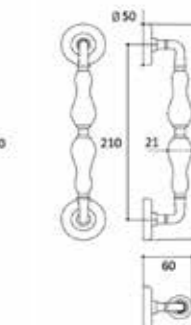

VERSIONI DISPONIBILI - AVAILABLE VERSION

SPECIFICHE TECNICHE - TECHNICAL DETAIL LIST

FORO CHIAVE
KEY HOLE

∅	D
6	70
7	70
8	56
	57
	70
	72
	90
	92
	110

FORO CILINDRO YALE
EURO PROFILE CYLINDER HOLE

∅	D
7	70
8	55
	61
	72
	85
	90
	92
	110

NOTTOLINO WC SU PLACCA
WC THUMBTURN ON PLATE

∅1	∅2	D
7	6	70
8	5	72
		105
8	6	70
		72
		90
8	8	55
		63
		72
		78
		85
		116

NOTTOLINO WC SU ROSETTA
WC THUMBTURN ON ROSE

∅1	∅2
7	6
8	4
8	5
8	6
8	8

ALTRE MISURE DISPONIBILI A RICHIESTA
OTHER SIZES UPON REQUEST

MANIGLIA SU ROSETTA
HANDLE ON ROSE

MANIGLIA DK PER FINESTRA
WINDOWHANDLE

MANIGLIONI - PULLHANDLES

ATLANTE

ZEUS

PIREO

MOSCA

IMPERO

KRONOS

FLORENCE

SAVOIA

VENICE

ATHENA

ANTIQUE

DUCALE