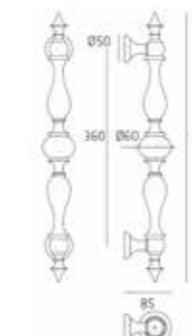

Knobs

Venezia - P12 Ø65 - 7E

Venezia - P12 Ø65 - 1C

Genova - P20 Ø65 - 1C

Genova - P20 Ø65 - 7E

Genova - P20 Ø65 - 6M

Dea - P21 Ø65 - 1C

Dea - P21 Ø65 - 7E

Dea - P21 Ø65 - 6M

VERSIONI DISPONIBILI - AVAILABLE VERSION

SPECIFICHE TECNICHE - TECHNICAL DETAIL LIST

FORO CHIAVE
KEY HOLE

∅	D
6	70
7	70
8	56
	57
	70
	72
	90
	92
	110

FORO CILINDRO YALE
EURO PROFILE CYLINDER HOLE

∅	D
7	70
8	55
	61
	72
	85
	90
	92
	110

NOTTOLINO WC SU PLACCA
WC THUMBTURN ON PLATE

∅1	∅2	D
7	6	70
8	5	72
		105
8	6	70
		72
		90
8	8	55
		63
		72
		78
		85
		116

NOTTOLINO WC SU ROSETTA
WC THUMBTURN ON ROSE

∅1	∅2
7	6
8	4
8	5
8	6
8	8

ALTRE MISURE DISPONIBILI A RICHIESTA
OTHER SIZES UPON REQUEST

MANIGLIA SU ROSETTA
HANDLE ON ROSE

MANIGLIA DK PER FINESTRA
WINDOWHANDLE

MANIGLIONI - PULLHANDLES

ATLANTE

ZEUS

PIREO