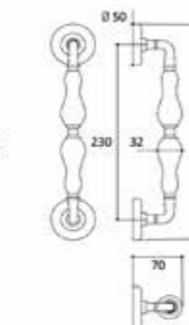

VERSIONI DISPONIBILI - AVAILABLE VERSION

SPECIFICHE TECNICHE - TECHNICAL DETAIL LIST

FORO CHIAVE
KEY HOLE

∅	D
6	70
7	70
8	56
	57
	70
	72
	90
	92
	110

FORO CILINDRO YALE
EURO PROFILE CYLINDER HOLE

∅	D
7	70
8	55
	61
	72
	85
	90
	92
	110

NOTTOLINO WC SU PLACCA
WC THUMBTURN ON PLATE

∅1	∅2	D
7	6	70
8	5	72
		105
8	6	70
		72
		90
8	8	55
		63
		72
		78
		85
		116

NOTTOLINO WC SU ROSETTA
WC THUMBTURN ON ROSE

∅1	∅2
7	6
8	4
8	5
8	6
8	8

ALTRE MISURE DISPONIBILI A RICHIESTA
OTHER SIZES UPON REQUEST

MANIGLIA SU ROSETTA
HANDLE ON ROSE

MANIGLIA DK PER FINESTRA
WINDOWHANDLE

MANIGLIONI - PULLHANDLES

ATLANTE

ZEUS

PIREO

MOSCA

IMPERO

KRONOS

FLORENCE

SAVOIA

VENICE

ATHENA

ANTIQUE

DUCALE