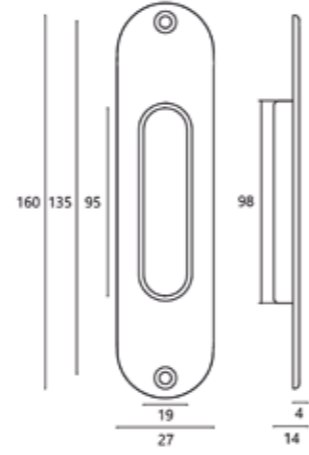

Dea - P21 Ø65 - 6M

VERSIONI DISPONIBILI - AVAILABLE VERSION

SPECIFICHE TECNICHE - TECHNICAL DETAIL LIST

FORO CHIAVE
KEY HOLE

∅	D
6	70
7	70
8	56
	57
	70
	72
	90
	92
	110

FORO CILINDRO YALE
EURO PROFILE CYLINDER HOLE

∅1	∅2
7	6
8	4
8	5
8	6
8	8

ALTRE MISURE DISPONIBILI A RICHIESTA
OTHER SIZES UPON REQUEST

MANIGLIA SU ROSETTA
HANDLE ON ROSE

MANIGLIA DK PER FINESTRA
WINDOWHANDLE

MANIGLIONI - PULLHANDLES

ATLANTE

ZEUS

PIREO

DUCALE

NICCHIE - SLIDING DOOR HANDLE

NIC501

NIC504

NIC205

NIC402

NIC403

NIC203