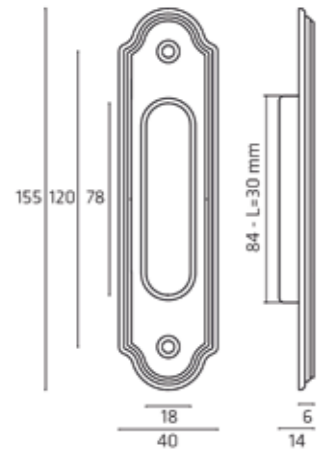

NICCHIE - SLIDING DOOR HANDLE

NIC501